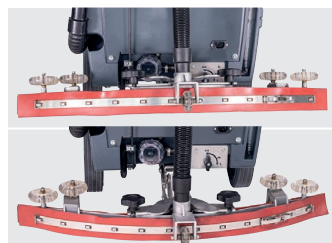

Saugdüsenabhebung mit Fussbedienung