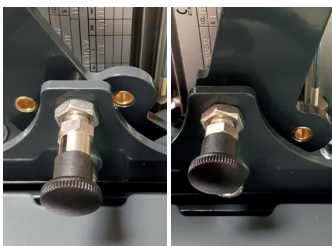

Arretierung mit Rastbolzen